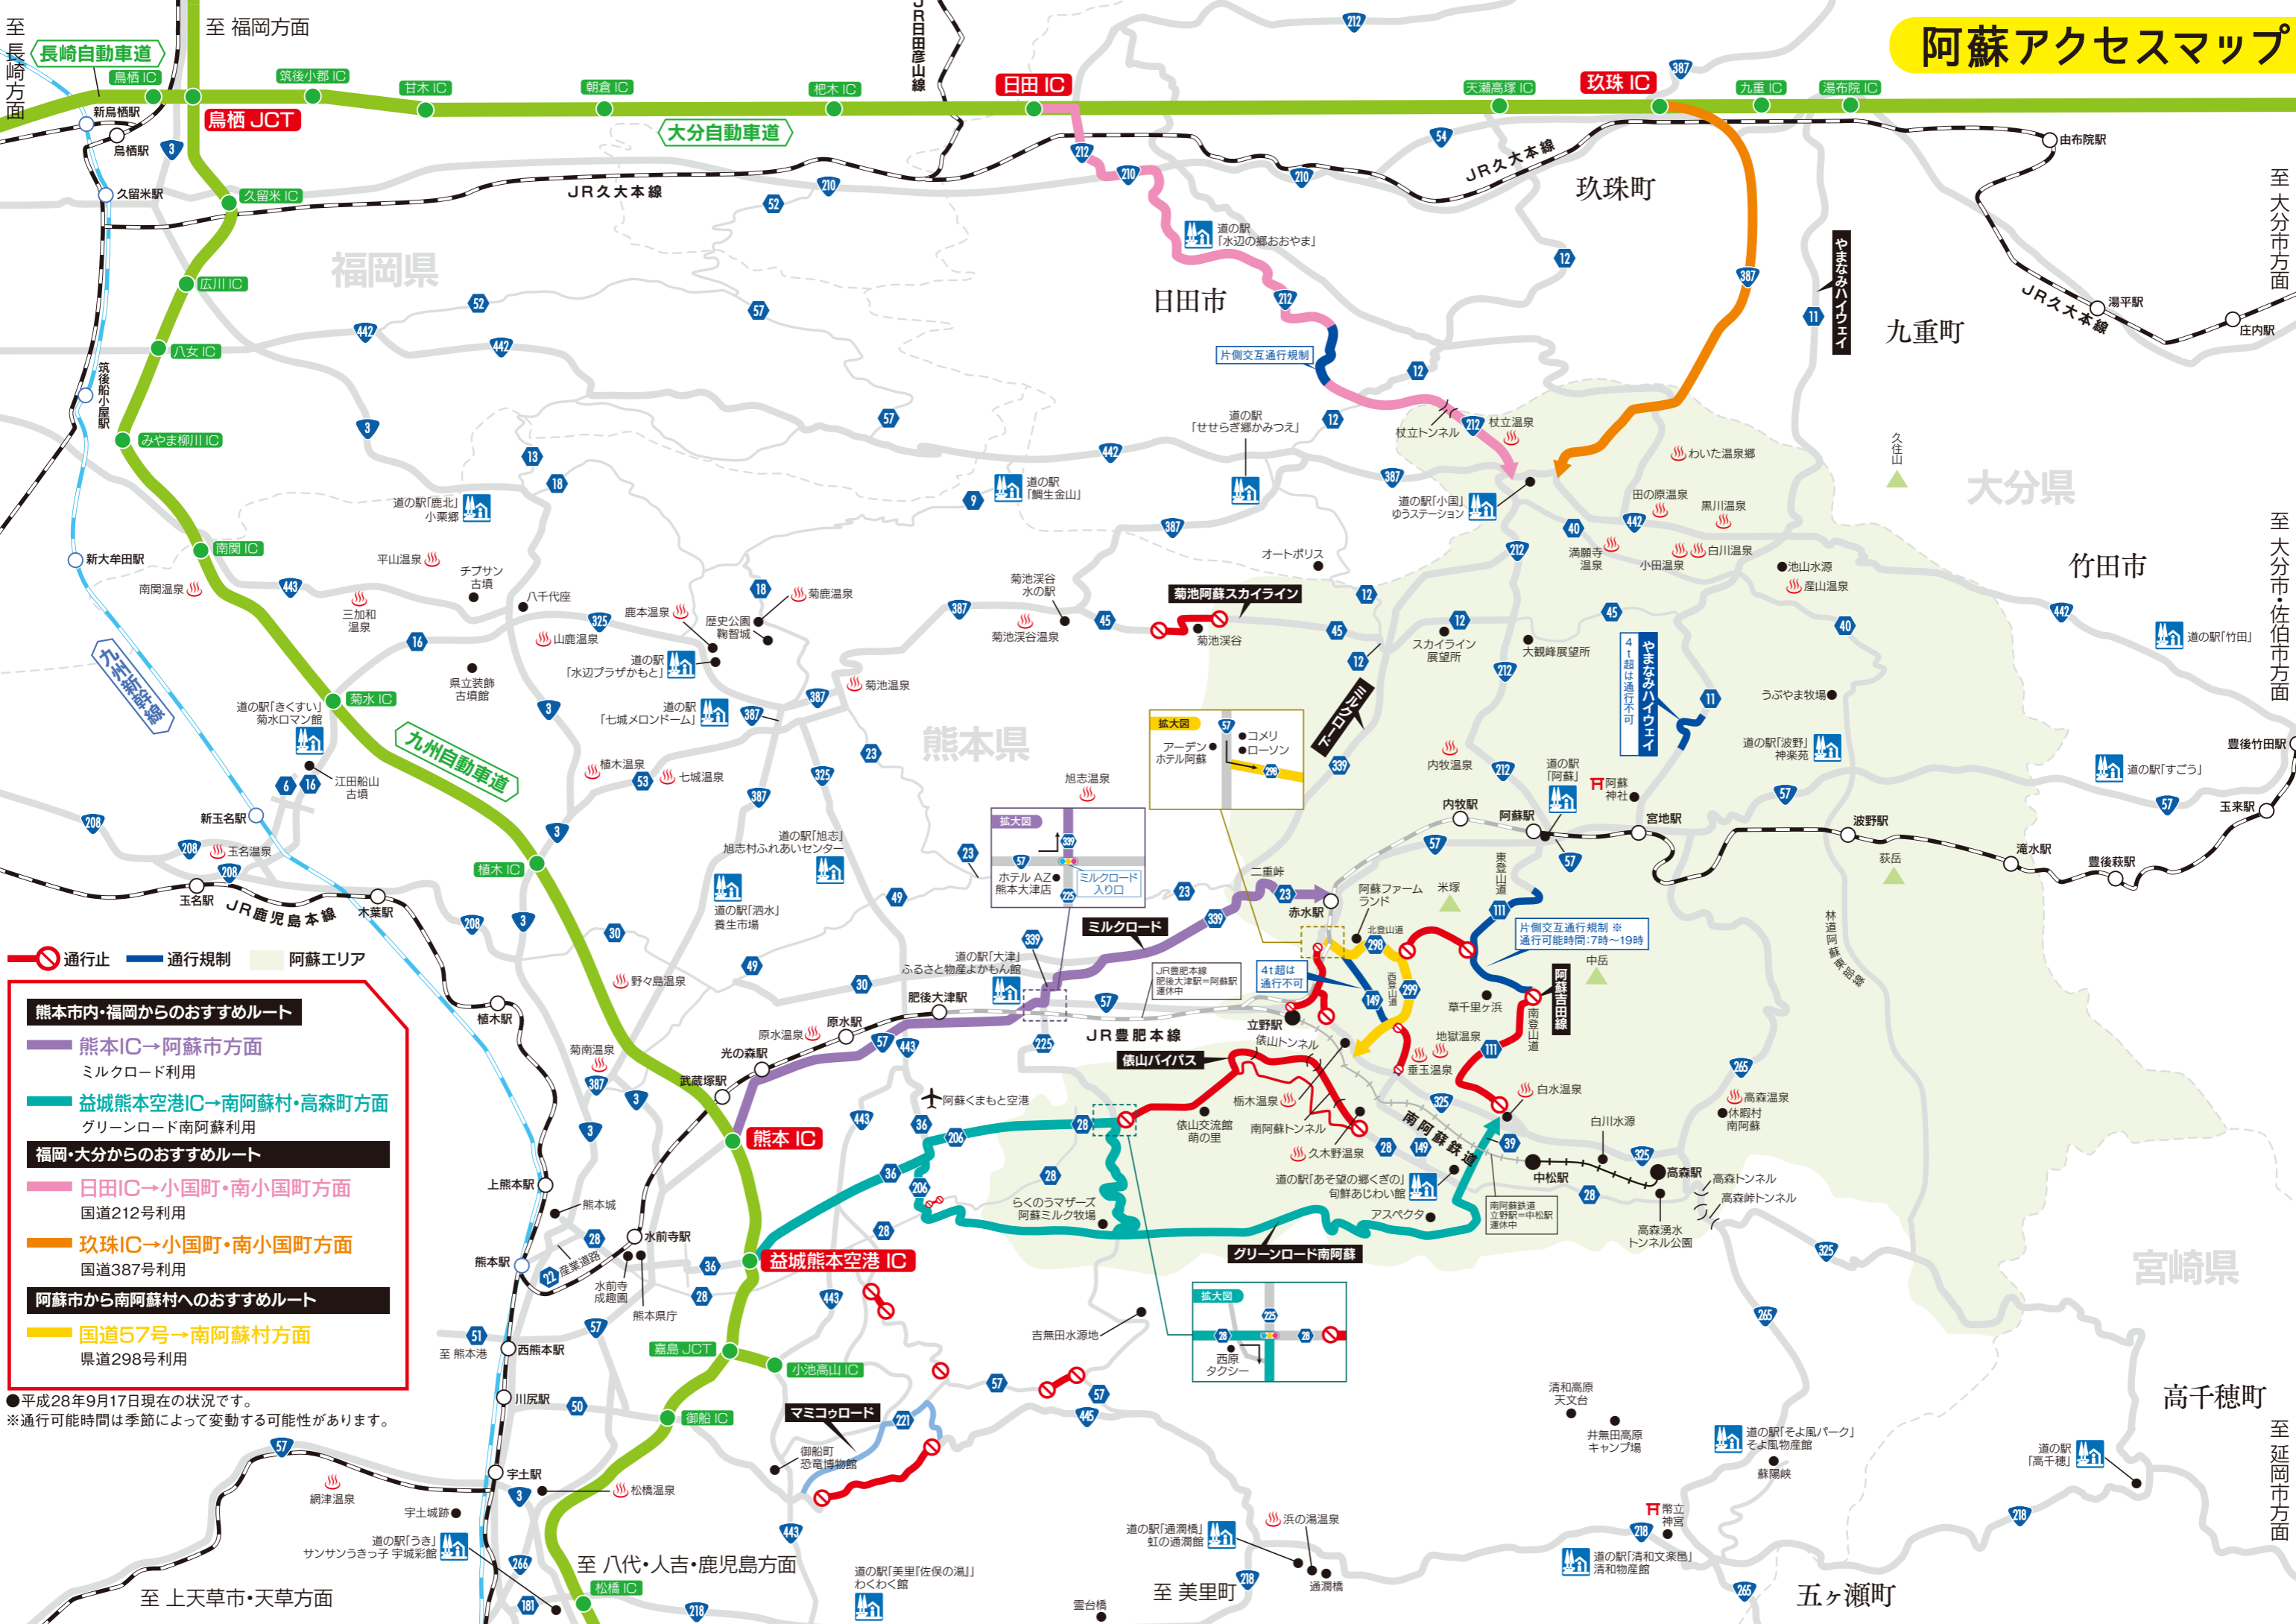

阿蘇アクセスマップ

通行止 **通行規制** **阿蘇エリア**

熊本市内・福岡からのおすすめルート

- 熊本IC→阿蘇市方面
  ミルクロード利用
- 益城熊本空港IC→南阿蘇村・高森町方面
  グリーンロード南阿蘇利用

福岡・大分からのおすすめルート

- 日田IC→小国町・南小国町方面
  国道212号利用
- 玖珠IC→小国町・南小国町方面
  国道387号利用

阿蘇市から南阿蘇村へのおすすめルート

- 国道57号→南阿蘇村方面
  県道298号利用

●平成28年9月17日現在の状況です。
※通行可能時間は季節によって変動する可能性があります。

至 上天草市・天草方面

至 長崎方面

至 福岡方面

至 熊本港

至 八代・人吉・鹿児島方面

至 美里町

至 大分市方面

至 大分市・佐伯市方面

至 延岡市方面

至 上天草市・天草方面

至 熊本港

至 八代・人吉・鹿児島方面

至 美里町

至 大分市方面

至 大分市・佐伯市方面

至 延岡市方面

至 上天草市・天草方面

至 熊本港

至 八代・人吉・鹿児島方面

至 美里町

至 大分市方面

至 大分市・佐伯市方面

至 延岡市方面

至 上天草市・天草方面

至 熊本港

至 八代・人吉・鹿児島方面

至 美里町

至 大分市方面

至 大分市・佐伯市方面

至 延岡市方面

至 上天草市・天草方面

至 熊本港

至 八代・人吉・鹿児島方面

至 美里町